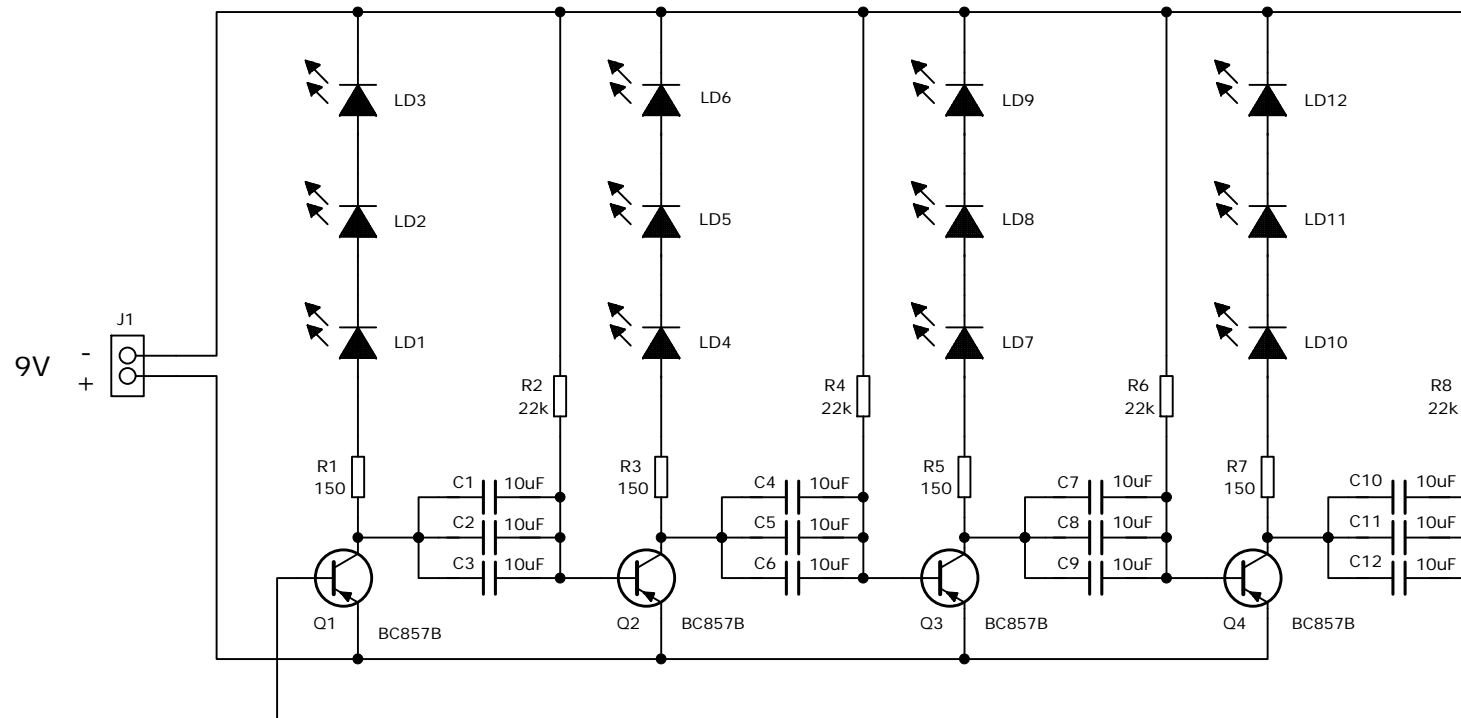

6

5

4

3

2

1

Kytkenässä on 0 ohmia vastuksia R01-R12,
joita käytetään hyppylankoina.

TietoPetri Oy

<http://www.tietopetri.fi>

DRAWN:	PKo	DATED:	01.12.2008	TITLE:	0805 HARJOITUSLEVY
CHECKED:		DATED:			