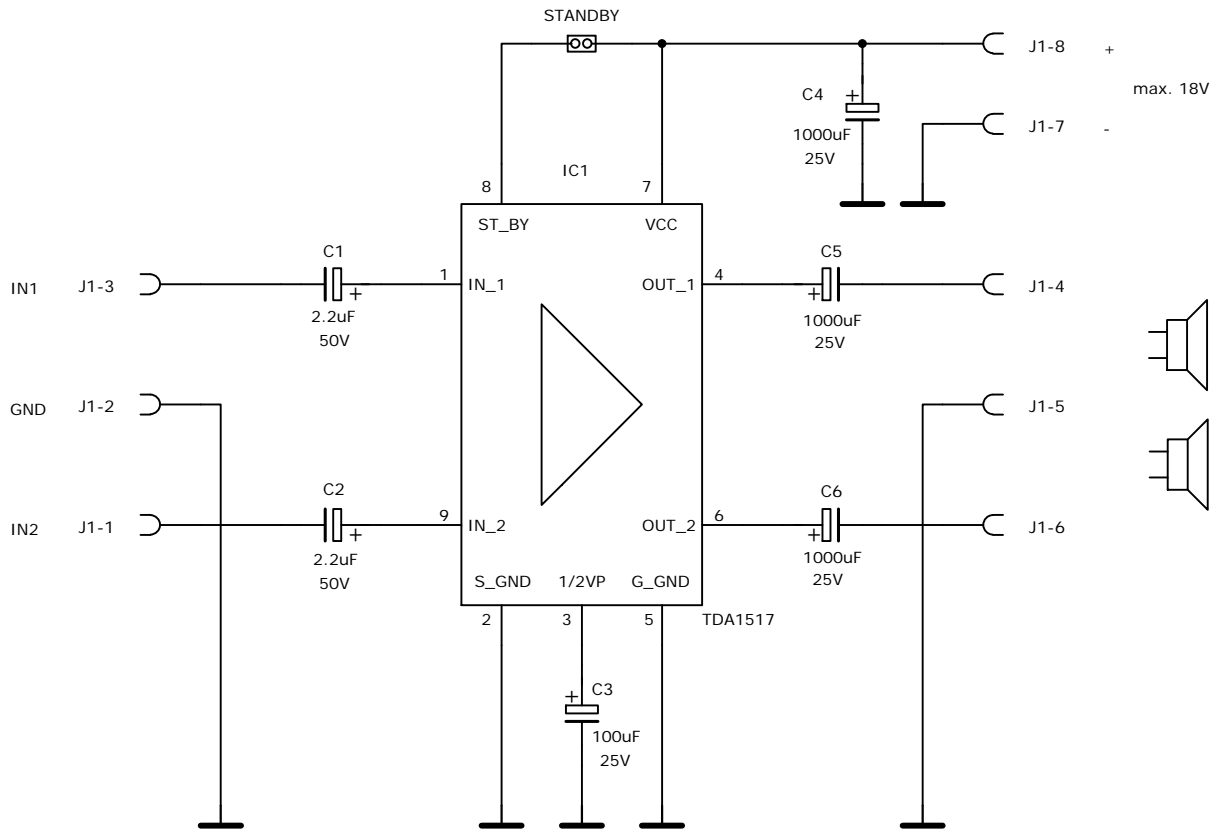

C

C

B

B

A

A

TietoPetri Oy
<http://www.tietopetri.fi>

DRAWN:	DATED:	2x6W VAHVISTIN
PKo	01.10.2012	
CHECKED:	DATED:	