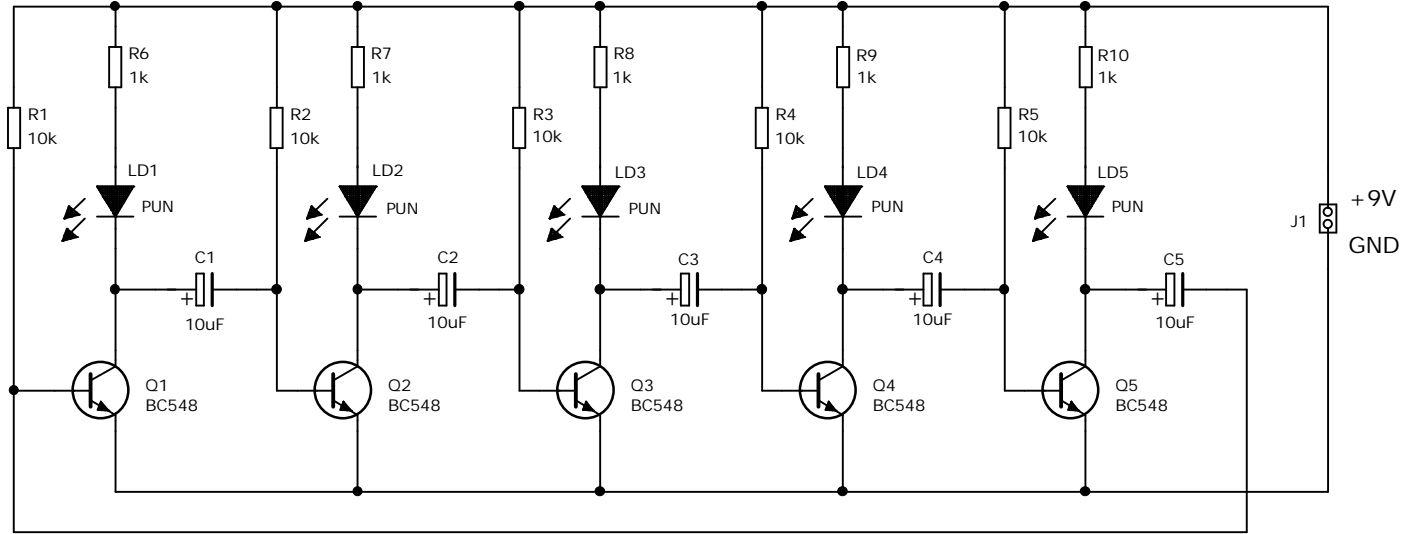

6

5

4

3

2

1

D

D

C

C

B

B

A

A

TietoPetri Oy

<http://www.tietopetri.fi>

DRAWN:	PKo	DATED:	01.02.2011
CHECKED:		DATED:	

TITLE:	5LED-VILKKU