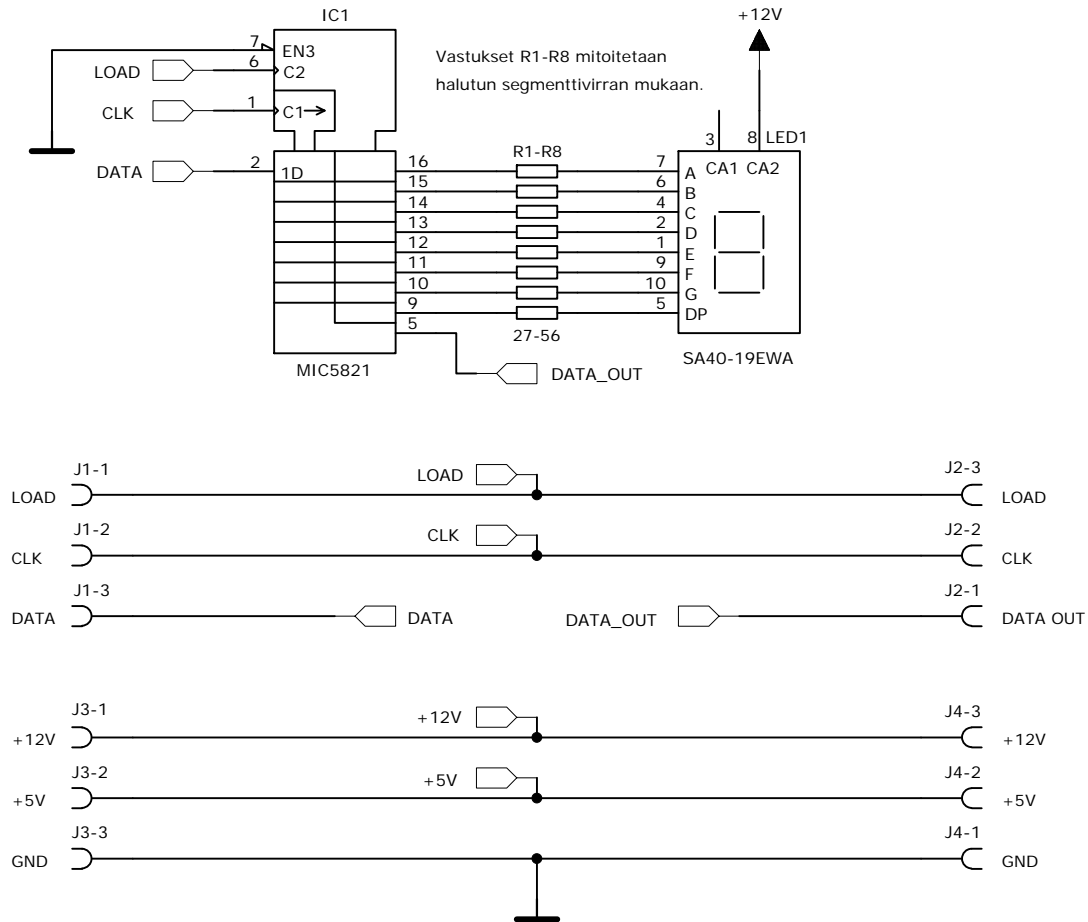

6

5

4

3

2

1

TietoPetri Oy

<http://www.tietopetri.fi>

DRAWN:	DATED:	TITLE:
PKo	01.08.2009	ISO 7-SEG.NÄYTTÖ
CHECKED:	DATED: