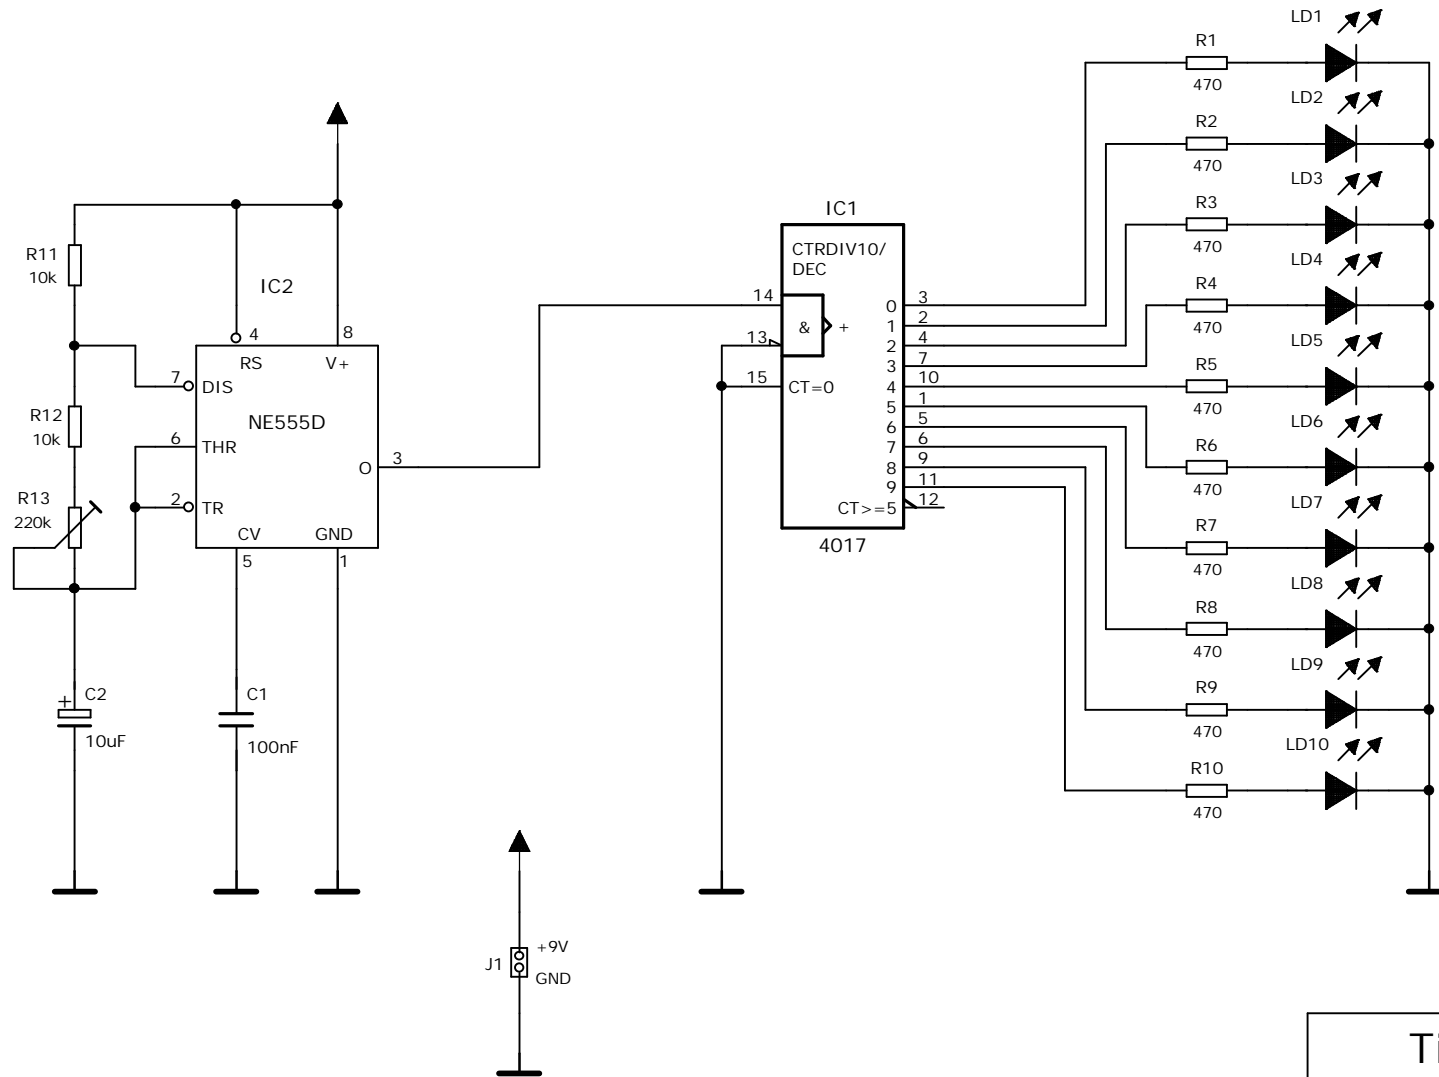

6

5

4

3

2

1

D

D

C

C

B

B

A

A

TietoPetri Oy

<http://www.tietopetri.fi>

DRAWN:	PKo	DATED:	01.02.2011
CHECKED:		DATED:	

TITLE:	JUOKSEVAVALO