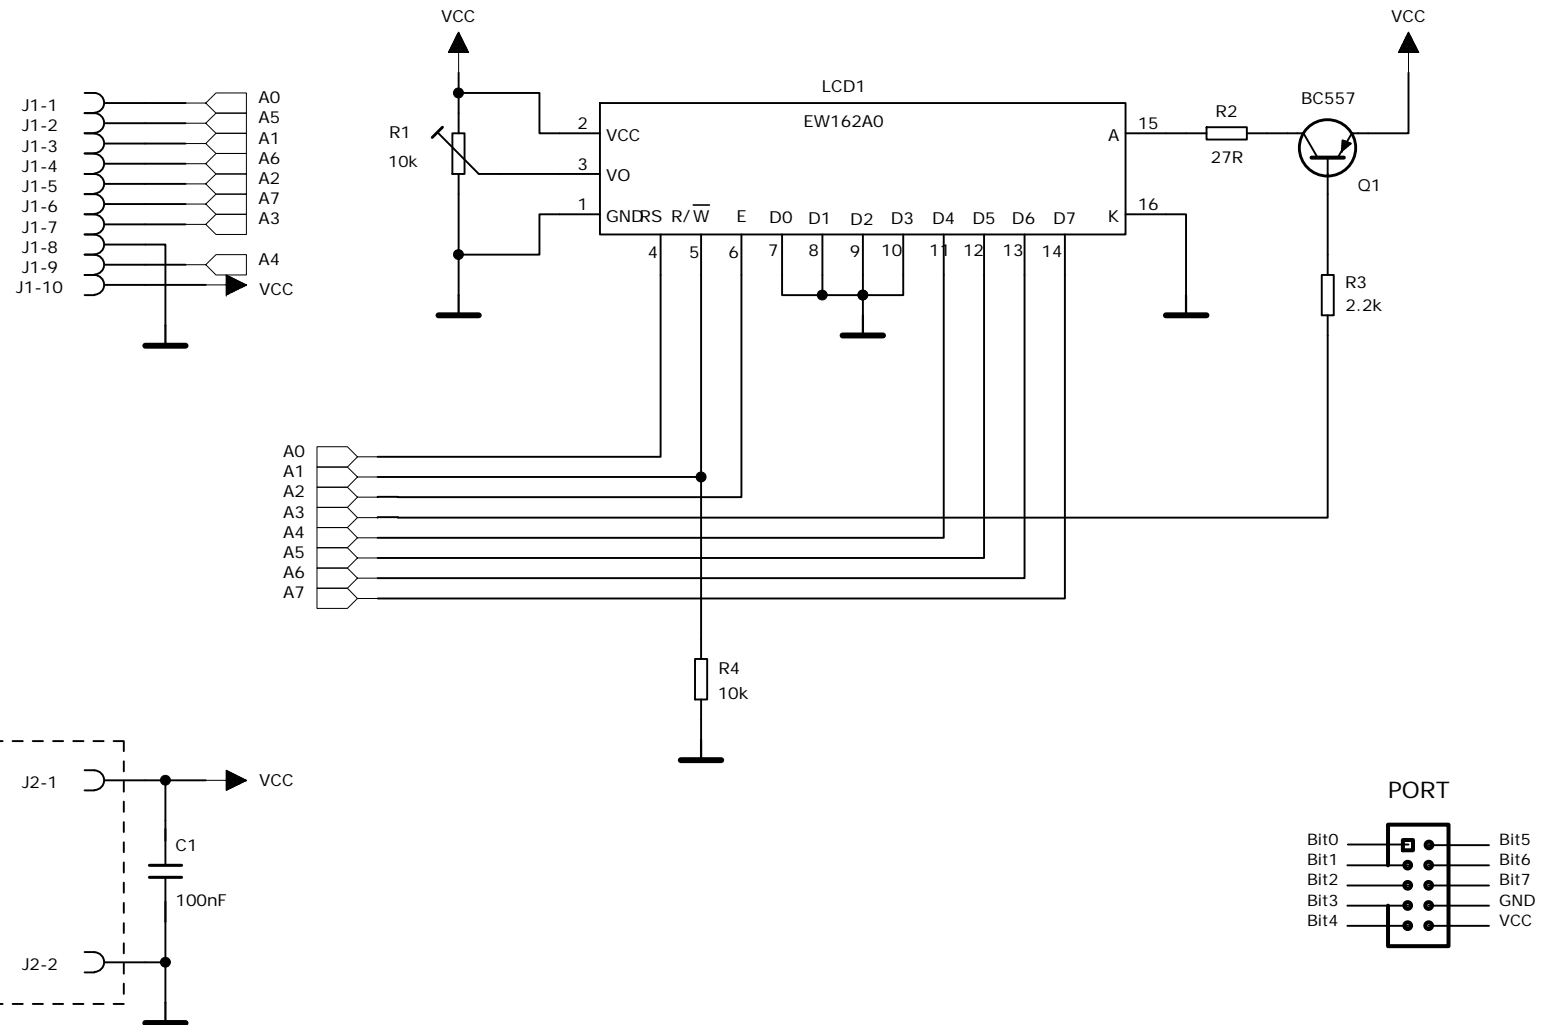

6

5

4

3

2

1

D

D

C

C

B

B

A

A

TietoPetri Oy

<http://www.tietopetri.fi>

DRAWN:	DATED:	TITLE:
PKo	01.08.2008	LCD-NÄYTTÖLEVY
CHECKED:	DATED: