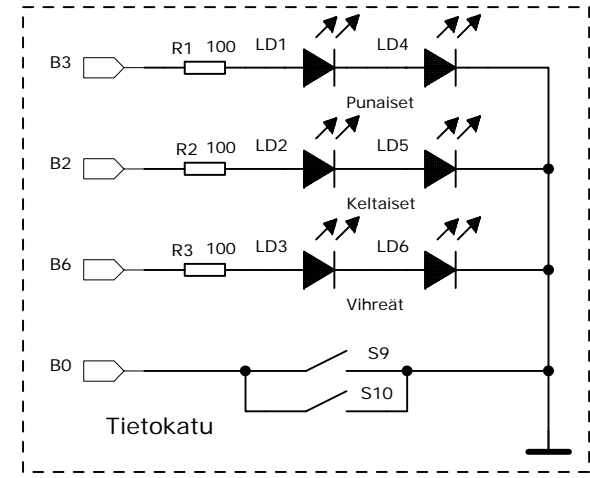

6

5

4

3

2

1

TietoPetri Oy

<http://www.tietopetri.fi>

DRAWN:

PKo

DATED:

01.03.2012

TITLE:

LIIKENNEVALOT

CHECKED:

DATED: