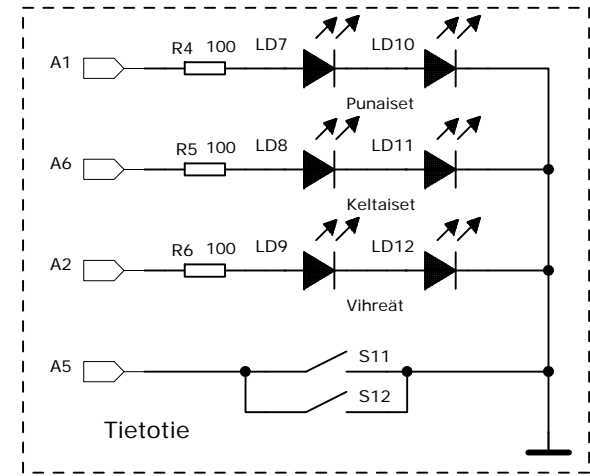

6

5

4

3

2

1

TietoPetri Oy

<http://www.tietopetri.fi>

DRAWN:

PKo

DATED:

01.03.2012

TITLE:

LIIKENNEVALOT

CHECKED:

DATED: