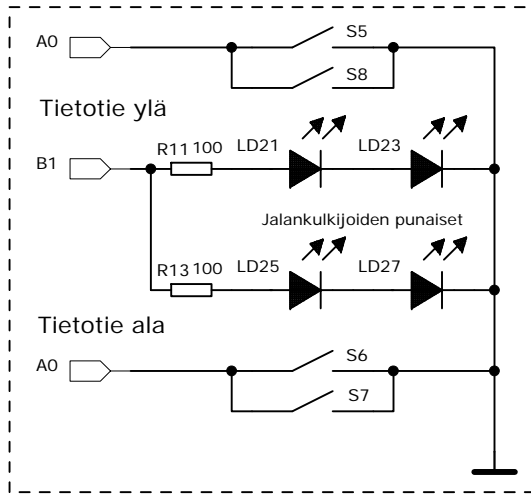

6

5

4

3

2

1

TietoPetri Oy

<http://www.tietopetri.fi>

DRAWN:

PKo

DATED:

01.03.2012

TITLE:

LIIKENNEVALOT

CHECKED:

DATED: