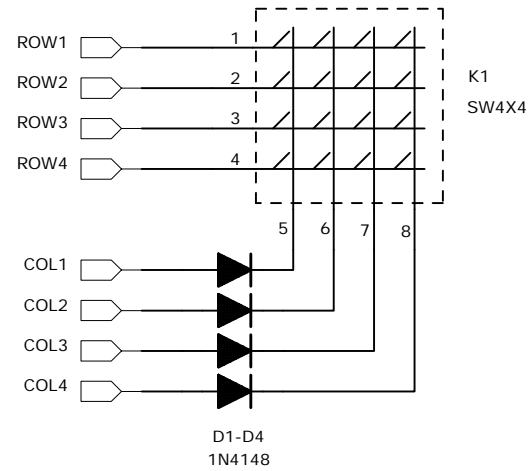

6

5

4

3

2

1

D

D

C

C

B

B

A

A

TietoPetri Oy

<http://www.tietopetri.fi>

DRAWN:	PKo	DATED:	01.05.2009
CHECKED:		DATED:	

TITLE:
NÄPPÄIMISTÖLEVY