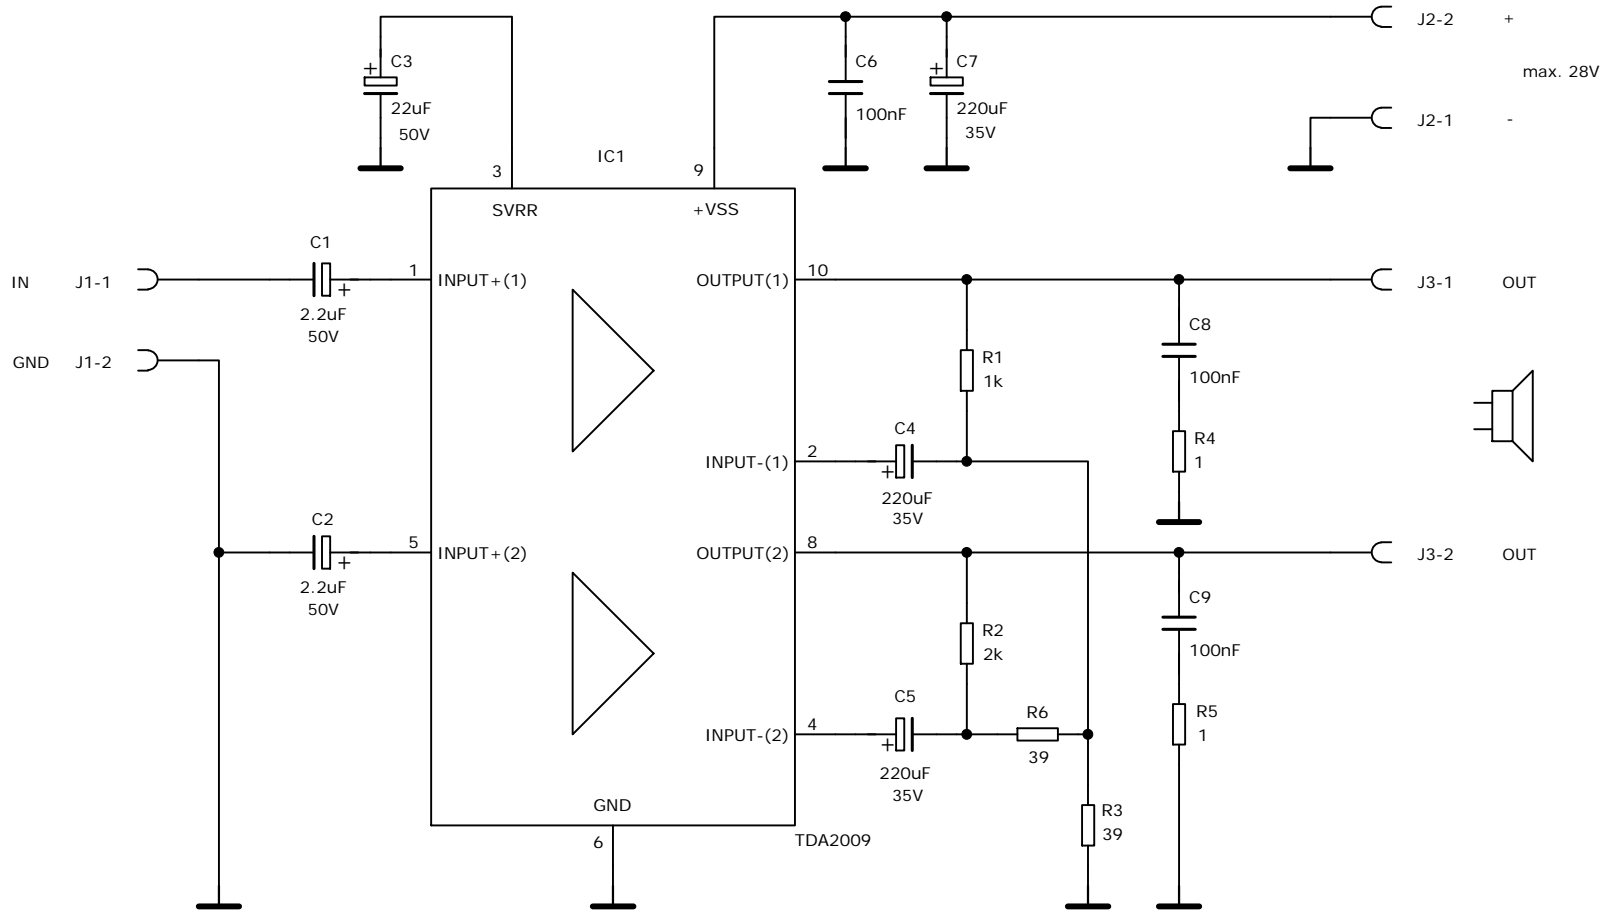

6

5

4

3

2

1

D

D

C

C

B

B

A

A

TietoPetri Oy

<http://www.tietopetri.fi>

DRAWN:	DATED:	TITLE:
PKo	01.08.2010	18W VAHVISTIN
CHECKED:	DATED: