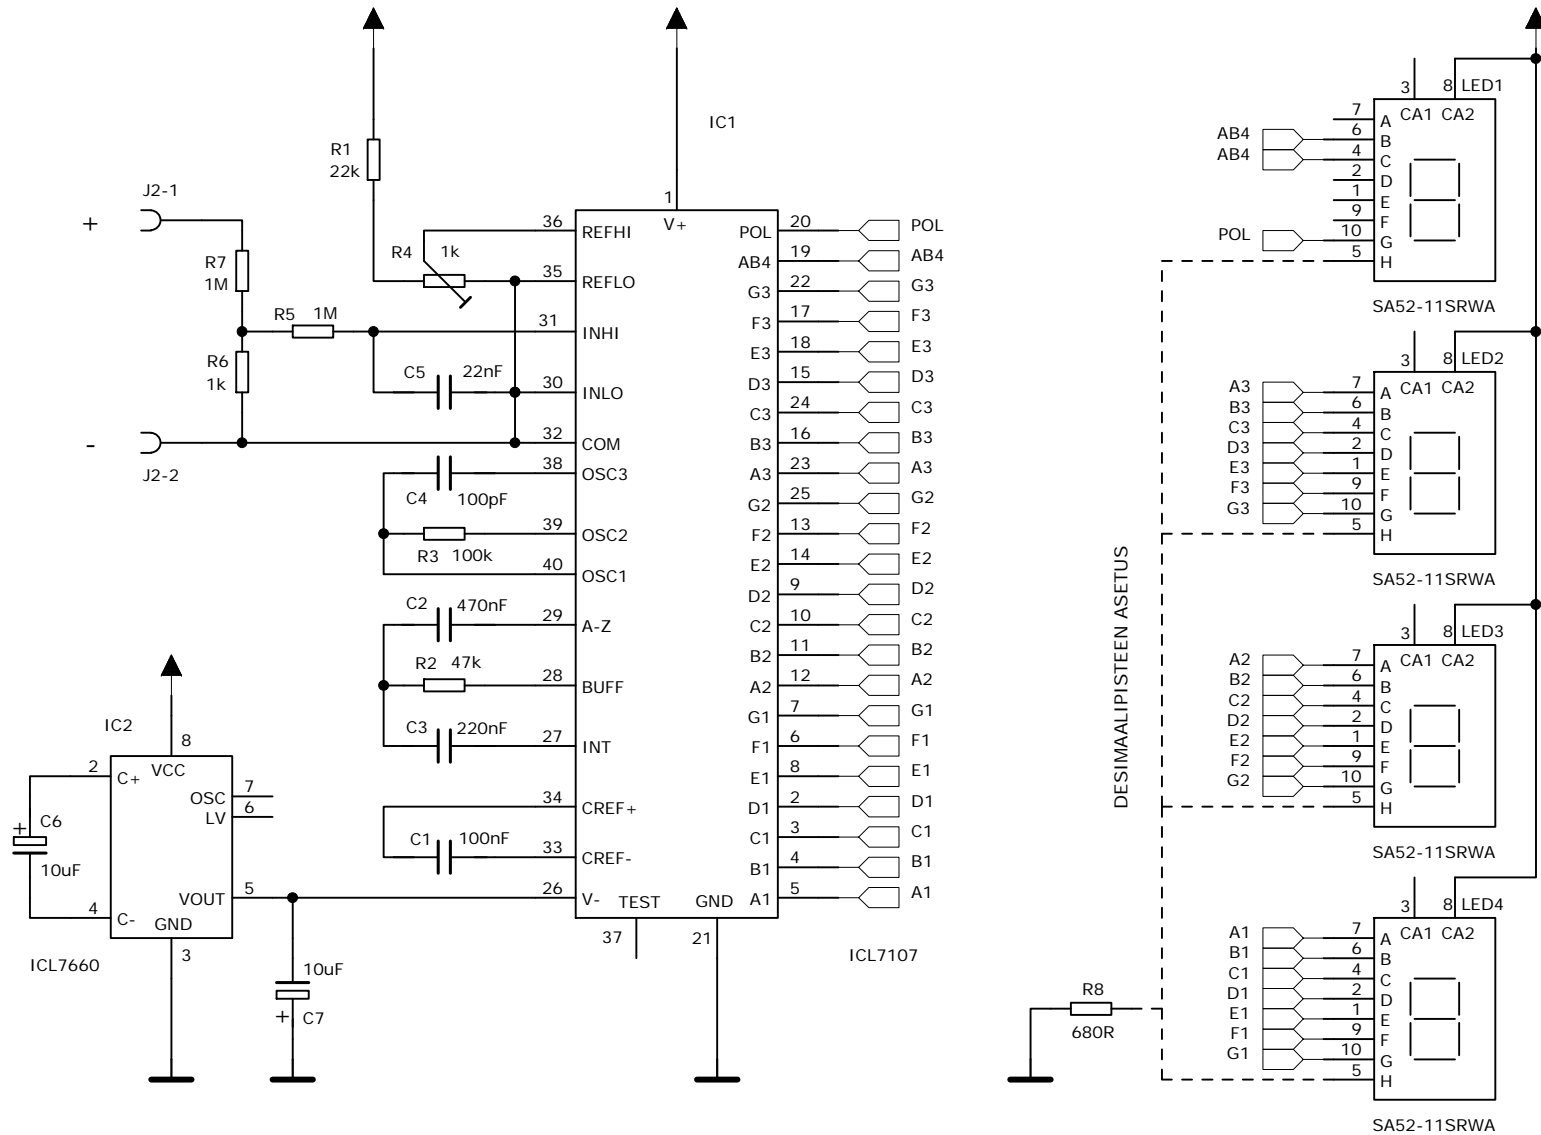

6

5

4

3

2

1

MITTA-ALUEEN ASETUS

R7	R6	MITTARIN MAX. NÄYTTÖ
JUMP	---	0,2V
1M	100k	2V
1M	10k	20V
1M	1k	200V

DESIMAALIPISTEEN ASETUS

TietoPetri Oy

<http://www.tietopetri.fi>

DRAWN:

PKo

DATED:

01.08.2009

TITLE: